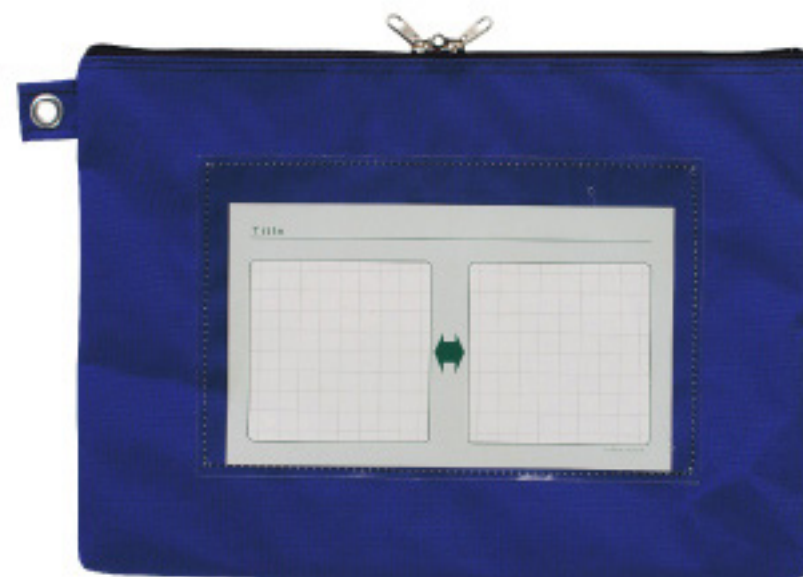

## ノータム・鍵対応メールバッグレベルB

### カラーバリエーション

赤

紺