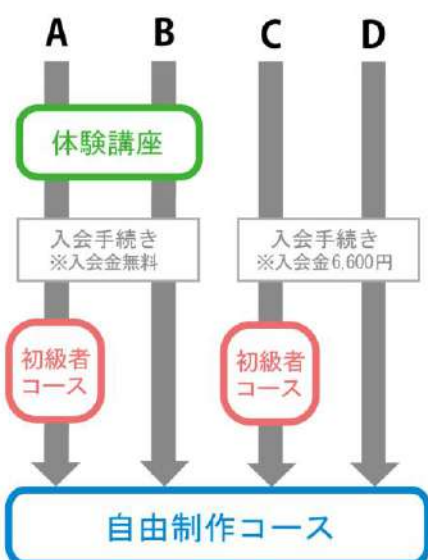

体験講座 カリキュラム制のおためしレッスン

火曜日 15:00 ~ 17:00

※受講日は事務局に確認の上ご予約ください

■参加費【2日間セット】:9,680円(税・画材込)

■人数 :若干名

定期講座【日本画のすべて】に、日本画「体験講座(2日間セット)」を併設しています。今まで「日本画には興味はあったけど、なかなか描く機会がなかった・・・」、「入会しても続けられるか不安・・・」という方は「体験講座」をお試ください!専門的な日本画材料やパネルなど、画材はこちらで準備しておりますので、安心して受講していただけます。まずは、気軽に日本画の魅力を体験しましょう!

体験受講がお済みの方は、入会金が無料になります

体験講座の魅力

使用画材は全てこちらで用意しています。
岩絵の具や胡粉、金箔や砂子などの
日本画材料を使って1点仕上げましょう!

岡部先生による参考作品
体験制作の課題です(イメージ)

ご持参いただくもの

- ・エプロン
- ・筆記用具
- ・赤ボールペン
- ・作品持ち帰り用の袋(2日目のみ)

「日本画のすべて」受講パターン

A 体験講座→入会手続き(入会金無料)→初級者コース→自由制作コース

B 体験講座→入会手続き(入会金無料)→自由制作コース

C 入会手続き→初級者コース→自由制作コース

D 入会手続き→自由制作コース

【指導講師】 岡部 隆志

1970年生まれ
 1996年 大阪芸術大学芸術専攻科修了
 2004年 川端龍子大賞展 佳作
 全関西展 第一席
 2004年 雪舟の里墨彩画公募展 特選
 2005年 春季創画会 春季展賞(同'10,'11,'14,'15,'17,'18)
 2006年 全関西展 読売新聞社賞(同'07)
 2010年 京都日本画協会展 読売新聞社賞
 2013年 創画展 奨励賞(同'17)
 2020年 創画展 創画会賞(同'21,'22)
 2022年 創画会 正会員推挙
 現在 創画会 正会員 / 京都日本画家協会 会員